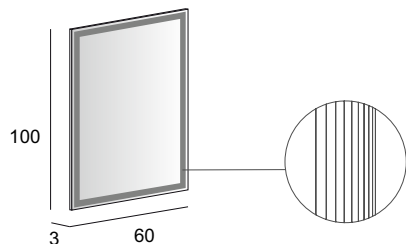

Specchio con schienale rigido e illuminazione led con lavorazione laser.
Mirror with wooden back and LED lighting with laser processing.
Spiegel mit Hintergrund Beleuchtung, mit Holz-Unterkonstruktion und Laserbearbeitung.
Miroir avec arrière en bois, éclairage Led avec usinage laser.

45072