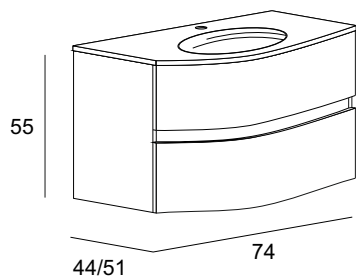

Materiale: MDF | Rivestimento: PVC
 Material MDF | PVC coating
 MDF Material | PVC-Beschichtung
 Matériel MDF | Revêtement PVC

Elettra	Bianco opaco Matt white Weiss matt Blanc mat	Grafite Graphite Graphitschwarz Graphite	Rovere tabacco Tobacco oak Tabak Eiche Chêne tabac	Rovere sbiancato Bleached oak Gebleichte eiche Chêne blanchi					
	<p>Base lavabo con due cassetti, chiusura ammortizzata con guide slim in metallo, finitura interna nero. Base unit with two drawers, soft closing slim metal slides, black interior finish. Waschtischunterschrank, 2 Schubladen soft, schmale Metallzargen, Innenverarbeitung schwarz. Sous-vasque avec deux tiroirs, fermeture freinée avec glissières slim en métal, finition interne noire.</p>								
55521		55522		55523		55524			
	<p>Base lavabo con due cassetti, chiusura ammortizzata con guide slim in metallo, finitura interna nero. Base unit with two drawers, soft closing slim metal slides, black interior finish. Waschtischunterschrank, 2 Schubladen soft, schmale Metallzargen, Innenverarbeitung schwarz. Sous-vasque avec deux tiroirs, fermeture freinée avec glissières slim en métal, finition interne noire.</p>								
55525		55526		55527		55528			
	<p>Base con vano a giorno ed un ripiano in legno, finitura interna nero. Single base unit with open compartment and a wooden shelf, black internal finish. Mischschrank offen, 1x Holzfach, Innenverarbeitung schwarz. Base avec niche à jour et une tablette en bois finition interne noire.</p>								
55529		55530		55531		55532			
Lavabo in resina Resin washbasin Waschbecken in Mineralguss Vasque en résine	Bianco lucido Glossy white Weiss hochglanz Blanc brillant								
	<p>Lavabo in resina con vasca centrale. Resin washbasin with central sink. Waschbecken in Mineralguss, Beckenschale zentral. Lavabo en résine avec vasque centrée.</p>								
50193									
	<p>Lavabo in resina con vasca centrale. Resin washbasin with central sink. Waschbecken in Mineralguss, Beckenschale zentral. Lavabo en résine avec vasque centrée.</p>								
50195									