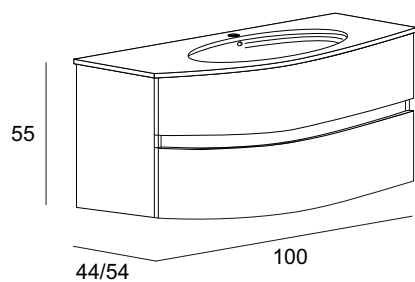

Materiale: MDF | Rivestimento: PVC
 Material MDF | PVC coating
 MDF Material | PVC-Beschichtung
 Matériel MDF | Revêtement PVC

Elettra	Bianco opaco Matt white Weiss matt Blanc mat	Grafite Graphite Graphitschwarz Graphite	Rovere tabacco Tobacco oak Tabak Eiche Chêne tabac	Rovere sbiancato Bleached oak Gebleichte eiche Chêne blanchi					
	<p>Base lavabo con due cassetti, chiusura ammortizzata con guide slim in metallo, finitura interna nero. Base unit with two drawers, soft closing slim metal slides, black interior finish. Waschtischunterschrank, 2 Schubladen soft, schmale Metallzargen, Innenverarbeitung schwarz. Sous-vasque avec deux tiroirs, fermeture freinée avec glissières slim en métal, finition interne noire.</p>								
55521		55522		55523		55524			
	<p>Base lavabo con due cassetti, chiusura ammortizzata con guide slim in metallo, finitura interna nero. Base unit with two drawers, soft closing slim metal slides, black interior finish. Waschtischunterschrank, 2 Schubladen soft, schmale Metallzargen, Innenverarbeitung schwarz. Sous-vasque avec deux tiroirs, fermeture freinée avec glissières slim en métal, finition interne noire.</p>								
55525		55526		55527		55528			
	<p>Base con vano a giorno ed un ripiano in legno, finitura interna nero. Single base unit with open compartment and a wooden shelf, black internal finish. Mischschrank offen, 1x Holzfach, Innenverarbeitung schwarz. Base avec niche à jour et une tablette en bois finition interne noire.</p>								
55529		55530		55531		55532			
Lavabo in resina Resin washbasin Waschbecken in Mineralguss Vasque en résine	Bianco lucido Glossy white Weiss hochglanz Blanc brillant								
	<p>Lavabo in resina con vasca centrale. Resin washbasin with central sink. Waschbecken in Mineralguss, Beckenschale zentral. Lavabo en résine avec vasque centrée.</p>								
50193									
	<p>Lavabo in resina con vasca centrale. Resin washbasin with central sink. Waschbecken in Mineralguss, Beckenschale zentral. Lavabo en résine avec vasque centrée.</p>								
50195									