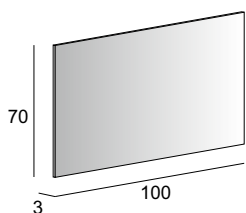

Specchio con schienale rigido e vetro con lavorazione filo lucido.
Mirror with wooden back and glass with polished edge.
Spiegel mit Holz-Unterkonstruktion.
Miroir avec arrière en bois et verre à usinage simple.

54349