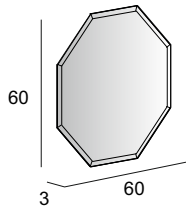

45051

45090

Specchi & Applique

Mirrors & Applique
Spiegel & Beleuchtung
Miroirs et appliques

Neutro
Neutral
Neutral
Neutre

Specchio con schienale rigido e illuminazione led perimetrale con vetro molato.
Mirror with wooden back and perimeter LED lighting, grinding process.
Spiegel mit Hintergrund Beleuchtung, mit Holz-Unterkonstruktion und geschliffenes Glas.
Miroir avec arrière en bois et éclairage Led périmétrique avec verre biseauté.