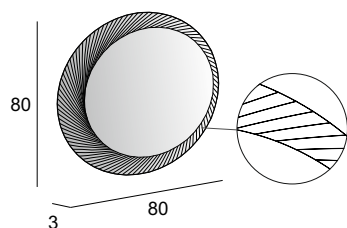

Specchio con schienale rigido e illuminazione led con lavorazione laser.
Mirror with wooden back and LED lighting with laser processing.
Spiegel mit Hintergrund Beleuchtung, mit Holz-Unterkonstruktion und Laserbearbeitung.
Miroir avec arrière en bois, éclairage Led avec usinage laser.

45053