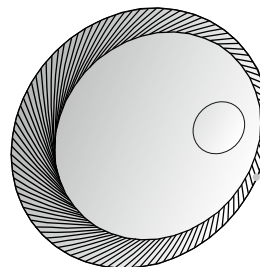

Materiale: MDF | Rivestimento: PVC
 Material MDF | PVC coating
 MDF Material | PVC-Beschichtung
 Matériel MDF | Revêtement PVC

Elettra	Bianco opaco Matt white Weiss matt Blanc mat	Grafite Graphite Graphitschwarz Graphite	Rovere tabacco Tobacco oak Tabak Eiche Chêne tabac	Rovere sbiancato Bleached oak Gebleichte eiche Chêne blanchi					
	<p>Base lavabo con due cassetti, chiusura ammortizzata con guide slim in metallo, finitura interna nero. Base unit with two drawers, soft closing slim metal slides, black interior finish. Waschtischunterschrank, 2 Schubladen soft, schmale Metallzargen, Innenverarbeitung schwarz. Sous-vasque avec deux tiroirs, fermeture freinée avec glissières slim en métal, finition interne noire.</p>								
55521		55522		55523		55524			
	<p>Base lavabo con due cassetti, chiusura ammortizzata con guide slim in metallo, finitura interna nero. Base unit with two drawers, soft closing slim metal slides, black interior finish. Waschtischunterschrank, 2 Schubladen soft, schmale Metallzargen, Innenverarbeitung schwarz. Sous-vasque avec deux tiroirs, fermeture freinée avec glissières slim en métal, finition interne noire.</p>								
55525		55526		55527		55528			
	<p>Base con vano a giorno ed un ripiano in legno, finitura interna nero. Single base unit with open compartment and a wooden shelf, black internal finish. Mischschrank offen, 1x Holzfach, Innenverarbeitung schwarz. Base avec niche à jour et une tablette en bois finition interne noire.</p>								
55529		55530		55531		55532			
Lavabo in resina Resin washbasin Waschbecken in Mineralguss Vasque en résine	Bianco lucido Glossy white Weiss hochglanz Blanc brillant								
	<p>Lavabo in resina con vasca centrale. Resin washbasin with central sink. Waschbecken in Mineralguss, Beckenschale zentral. Lavabo en résine avec vasque centrée.</p>								
50193									
	<p>Lavabo in resina con vasca centrale. Resin washbasin with central sink. Waschbecken in Mineralguss, Beckenschale zentral. Lavabo en résine avec vasque centrée.</p>								
50195									