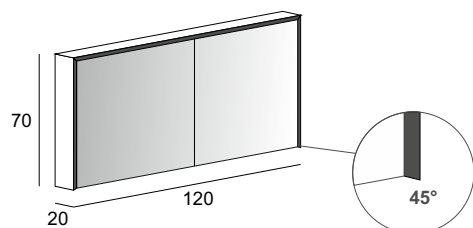

Specchio contenitore con 2 ante, illuminazione led perimetrale, fianchi specchiati, con 2 ripiani in vetro, finitura interna nero.
Mirror cabinet with 2 doors, perimeter LED lighting, mirrored sides, with 2 glass shelves, black interior finish.
Spiegelschrank 2 Türen Innen/Aussen verspiegelt, Korpus Seitenwände verspiegelt, LED Beleuchtung, 2 Glasfächer schwarz satiniert, Rückwand Innen verspiegelt, Innendesign schwarz.
Armoire de toilette avec 2 portes, éclairage led périmétrique, côtés en miroir, avec 2 tablettes en verre, finition interne noire.

it 84254 | fr 85254 | ch 87254