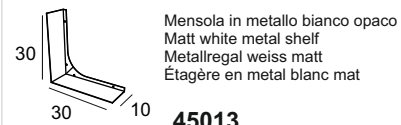

Mensola in metallo bianco opaco
Matt white metal shelf
Metallregal weiss matt
Étagère en metal blanc mat

45013