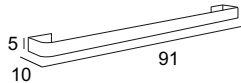

Mensola in metallo per specchi Premium.
Metal shelf for Premium mirrors.
Metallablage für Premium Spiegel.
Étagère en métal pour miroirs Premium.

40421