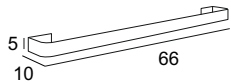

Mensola in metallo per specchi Premium.
Metal shelf for Premium mirrors.
Metallablage für Premium Spiegel.
Étagère en métal pour miroirs Premium.

40420