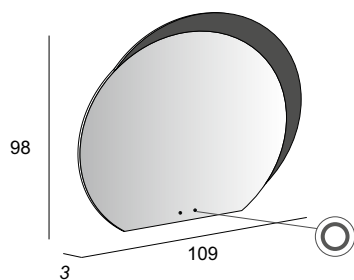

Specchio con schienale rigido, illuminazione led con lavorazione sabbiata e sistema multimediale.
Mirror with wooden back, sandblasted LED lighting and multimedia system.
Multimedia Spiegel mit Hintergrund Beleuchtung, mit Holz-Unterkonstruktion und Sandgestrahlte Verarbeitung.
Miroir avec arrière en bois, éclairage Led avec usinage sablé et système multimédia.

45010