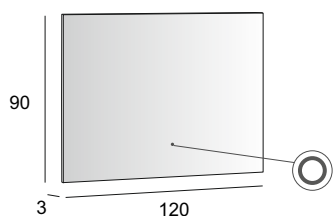

45093

Specchi & Applique

Mirrors & Applique
Spiegel & Beleuchtung
Miroirs et appliques

Neutro
Neutral
Neutral
Neutre

Nero opaco
Matt black
Schwarz matt
Noir mate

Bianco opaco
Matt white
Weiss matt
Blanc mate