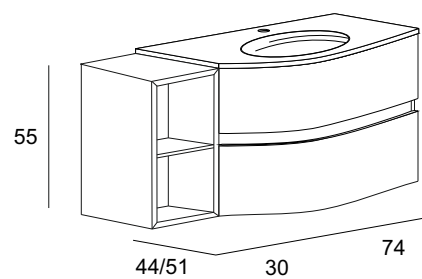

Elettra

Bianco opaco
Matt white
Weiss matt
Blanc mat

Grafite
Graphite
Graphitschwarz
Graphite

Rovere tabacco
Tobacco oak
Tabak Eiche
Chêne tabac

Rovere sbiancato
Bleached oak
Gebleichte eiche
Chêne blanchi

Materiale: MDF | Rivestimento: PVC
Material MDF | PVC coating
MDF Material | PVC-Beschichtung
Matériel MDF | Revêtement PVC