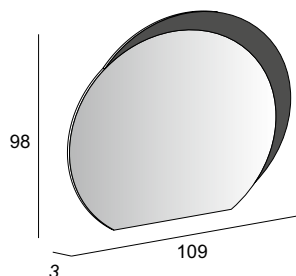

Specchi & Applique

Mirrors & Applique
Spiegel & Beleuchtung
Miroirs et appliques

Neutro
Neutral
Neutral
Neutre

Specchio con schienale rigido e illuminazione led con lavorazione sabbiata.
Mirror with wooden back and sandblasted LED lighting.
Spiegel mit Hintergrund Beleuchtung, mit Holz-Unterkonstruktion und Sandgestrahlte Verarbeitung.
Miroir avec arrière en bois, éclairage Led avec usinage sablé.

44773