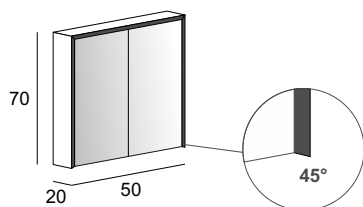

Neutro
Neutral
Neutral
Neutre

Specchio contenitore con 2 ante, illuminazione led perimetrale, fianchi specchiati, con 2 ripiani in vetro, finitura interna nero.
Mirror cabinet with 2 doors, perimeter LED lighting, mirrored sides, with 2 glass shelves, black interior finish.
Spiegelschrank 2 Türen Innen/Aussen verspiegelt, Korpus Seitenwände verspiegelt, LED Beleuchtung, 2 Glasfächer schwarz satiniert, Rückwand Innen verspiegelt, Innendesign schwarz.
Armoire de toilette avec 2 portes, éclairage led périmétrique, côtés en miroir, avec 2 tablettes en verre, finition interne noire.