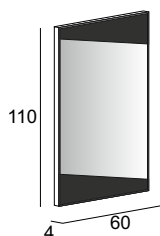

Specchi & Applique

Mirrors & Applique
Spiegel & Beleuchtung
Miroirs et appliques

Neutro
Neutral
Neutral
Neutre

Nero opaco
Matt black
Schwarz matt
Noir mate

Bianco opaco
Matt white
Weiss matt
Blanc mate

Specchio Premium con schienale rigido e illuminazione led perimetrale.
Premium mirror with wooden back and perimeter LED lighting.
Spiegel PREMIUM mit Hintergrund Beleuchtung, mit Holz-Unterkonstruktion.
Miroir Premium avec arrière en bois, éclairage led périmétrique.

45094

Specchio con schienale rigido e illuminazione led con lavorazione laser.
Mirror with wooden back and LED lighting with laser processing.
Spiegel mit Hintergrund Beleuchtung, mit Holz-Unterkonstruktion und Laserbearbeitung.
Miroir avec arrière en bois, éclairage Led avec usinage laser.

45072

Specchio con schienale rigido e illuminazione led con lavorazione laser.
Mirror with wooden back and LED lighting with laser processing.
Spiegel mit Hintergrund Beleuchtung, mit Holz-Unterkonstruktion und Laserbearbeitung.
Miroir avec arrière en bois, éclairage Led avec usinage laser.

45073

Specchio con schienale rigido e illuminazione led con lavorazione laser.
Mirror with wooden back and LED lighting with laser processing.
Spiegel mit Hintergrund Beleuchtung, mit Holz-Unterkonstruktion und Laserbearbeitung.
Miroir avec arrière en bois, éclairage Led avec usinage laser.

45074

Specchio con schienale rigido, illuminazione led con lavorazione sabbiata e cornice in metallo.
Mirror with wooden back, sandblasted LED lighting and metal frame.
Spiegel mit Hintergrund Beleuchtung, mit Holz-Unterkonstruktion, mit Sandgestrahlte Verarbeitung und Metallrahmen.
Miroir avec arrière en bois, éclairage Led avec usinage sablé et cadre en métal.

45050