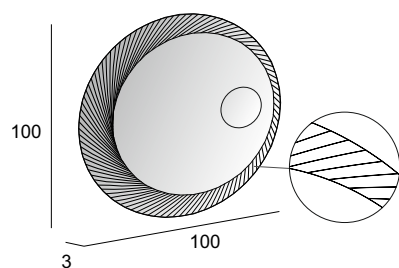

Specchio con schienale rigido, illuminazione led con lavorazione laser e ingranditore.
Mirror with wooden back, LED lighting with laser processing and magnifier.
Spiegel mit Hintergrund Beleuchtung, mit Holz-Unterkonstruktion, Laserbearbeitung und integrierter Kosmetikspiegel.
Miroir avec arrière en bois, éclairage Led avec usinage sablé et grossissant.

45011