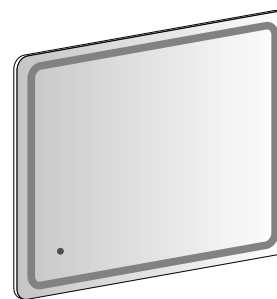

Materiale: MDF | Rivestimento: PVC
 Material MDF | PVC coating
 MDF Material | PVC-Beschichtung
 Matériel MDF | Revêtement PVC

Elettra	Bianco opaco Matt white Weiss matt Blanc mat	Grafite Graphite Graphitschwarz Graphite	Rovere tabacco Tobacco oak Tabak Eiche Chêne tabac	Rovere sbiancato Bleached oak Gebleichte eiche Chêne blanchi					
	<p>Base lavabo con due cassetti, chiusura ammortizzata con guide slim in metallo, finitura interna nero. Base unit with two drawers, soft closing slim metal slides, black interior finish. Waschtischunterschrank, 2 Schubladen soft, schmale Metallzargen, Innenverarbeitung schwarz. Sous-vasque avec deux tiroirs, fermeture freinée avec glissières slim en métal, finition interne noire.</p>								
55521		55522		55523		55524			
	<p>Base lavabo con due cassetti, chiusura ammortizzata con guide slim in metallo, finitura interna nero. Base unit with two drawers, soft closing slim metal slides, black interior finish. Waschtischunterschrank, 2 Schubladen soft, schmale Metallzargen, Innenverarbeitung schwarz. Sous-vasque avec deux tiroirs, fermeture freinée avec glissières slim en métal, finition interne noire.</p>								
55525		55526		55527		55528			
	<p>Base con vano a giorno ed un ripiano in legno, finitura interna nero. Single base unit with open compartment and a wooden shelf, black internal finish. Mischschrank offen, 1x Holzfach, Innenverarbeitung schwarz. Base avec niche à jour et une tablette en bois finition interne noire.</p>								
55529		55530		55531		55532			
Lavabo in resina Resin washbasin Waschbecken in Mineralguss Vasque en résine	Bianco lucido Glossy white Weiss hochglanz Blanc brillant								
	<p>Lavabo in resina con vasca centrale. Resin washbasin with central sink. Waschbecken in Mineralguss, Beckenschale zentral. Lavabo en résine avec vasque centrée.</p>								
50193									
	<p>Lavabo in resina con vasca centrale. Resin washbasin with central sink. Waschbecken in Mineralguss, Beckenschale zentral. Lavabo en résine avec vasque centrée.</p>								
50195									