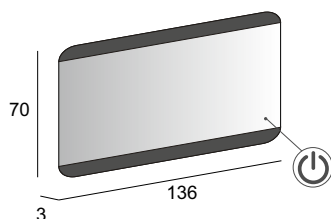

Specchio con schienale rigido e illuminazione led con lavorazione sabbiata.
Mirror with wooden back and sandblasted LED lighting.
Spiegel mit Hintergrund Beleuchtung, mit Holz-Unterkonstruktion und Sandgestrahlte Verarbeitung.
Miroir avec arrière en bois, éclairage Led avec usinage sablé.

45006