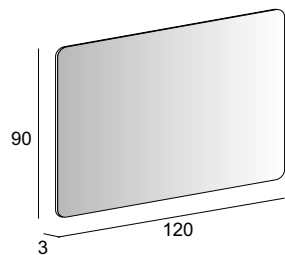

54038

Specchi & Applique

Mirrors & Applique
Spiegel & Beleuchtung
Miroirs et appliques

Neutro
Neutral
Neutral
Neutre

Specchio con schienale rigido e vetro con lavorazione filo lucido.
Mirror with wooden back and glass with polished edge.
Spiegel mit Holz-Unterkonstruktion.
Miroir avec arrière en bois et verre à usinage simple.