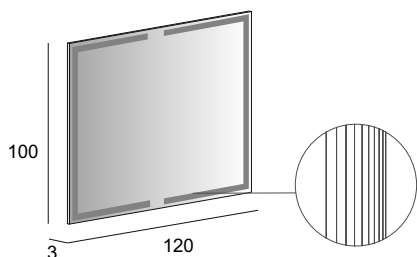

Specchio con schienale rigido e illuminazione led con lavorazione laser.
Mirror with wooden back and LED lighting with laser processing.
Spiegel mit Hintergrund Beleuchtung, mit Holz-Unterkonstruktion und Laserbearbeitung.
Miroir avec arrière en bois, éclairage Led avec usinage laser.

45074

Specchio con schienale rigido, illuminazione led con lavorazione sabbiata e cornice in metallo.
Mirror with wooden back, sandblasted LED lighting and metal frame.
Spiegel mit Hintergrund Beleuchtung, mit Holz-Unterkonstruktion, mit Sandgestrahlte Verarbeitung und Metallrahmen.
Miroir avec arrière en bois, éclairage Led avec usinage sablé et cadre en métal.

45050

45089