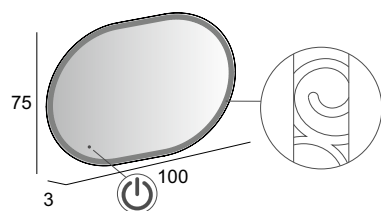

Specchio con schienale rigido e illuminazione led con lavorazione laser.
Mirror with wooden back and LED lighting with laser processing.
Spiegel mit Hintergrund Beleuchtung, mit Holz-Unterkonstruktion und Laserbearbeitung.
Miroir avec arrière en bois, éclairage Led avec usinage laser.

44997