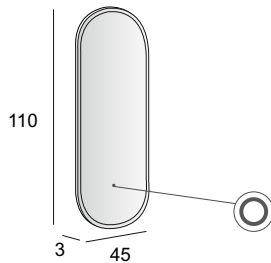

Specchio con schienale rigido e illuminazione led perimetrale con vetro molato.
Mirror with wooden back and perimeter LED lighting, grinding process.
Spiegel mit Hintergrund Beleuchtung, mit Holz-Unterkonstruktion und geschliffenes Glas.
Miroir avec arrière en bois et éclairage Led périmétrique avec verre biseauté.

45095