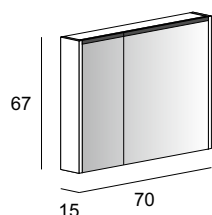

Specchio contenitore con 2 ante, illuminazione led superiore, con 2 ripiani in vetro, finitura interna grigio.
Mirror cabinet with 2 doors, upper led lighting, with 2 glass shelves, gray interior finish.
Spiegelschrank, 2 Spiegeltüren Soft-Schliessung, LED-Beleuchtung mit Schalter und Steckdose im Innenbereich, 2 durchgehende Glasfächer und Innen design in silbergrau.
Armoire de toilette avec 2 portes, éclairage led haut, avec 2 tablettes en verre, finition interne grise.

it 84217 | fr 85217 | ch 87217

Specchio contenitore con 2 ante, illuminazione led superiore, con 2 ripiani in vetro, finitura interna grigio.
Mirror cabinet with 2 doors, upper led lighting, with 2 glass shelves, gray interior finish.
Spiegelschrank, 2 Spiegeltüren Soft-Schliessung, LED-Beleuchtung mit Schalter und Steckdose im Innenbereich, 2 durchgehende Glasfächer und Innen design in silbergrau.
Armoire de toilette avec 2 portes, éclairage led haut, avec 2 tablettes en verre, finition interne grise.

it 84218 | fr 85218 | ch 87218