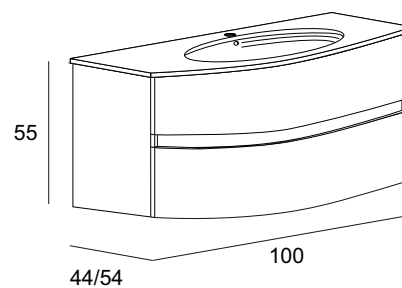

Materiale: MDF | Rivestimento: PVC
 Material MDF | PVC coating
 MDF Material | PVC-Beschichtung
 Matériel MDF | Revêtement PVC

Elettra	Bianco opaco Matt white Weiss matt Blanc mat	Grafite Graphite Graphitschwarz Graphite	Rovere tabacco Tobacco oak Tabak Eiche Chêne tabac	Rovere sbiancato Bleached oak Gebleichte eiche Chêne blanchi					
	<p>Base lavabo con due cassetti, chiusura ammortizzata con guide slim in metallo, finitura interna nero. Base unit with two drawers, soft closing slim metal slides, black interior finish. Waschtischunterschrank, 2 Schubladen soft, schmale Metallzargen, Innenverarbeitung schwarz. Sous-vasque avec deux tiroirs, fermeture freinée avec glissières slim en métal, finition interne noire.</p>								
55521		55522		55523		55524			
	<p>Base lavabo con due cassetti, chiusura ammortizzata con guide slim in metallo, finitura interna nero. Base unit with two drawers, soft closing slim metal slides, black interior finish. Waschtischunterschrank, 2 Schubladen soft, schmale Metallzargen, Innenverarbeitung schwarz. Sous-vasque avec deux tiroirs, fermeture freinée avec glissières slim en métal, finition interne noire.</p>								
55525		55526		55527		55528			
	<p>Base con vano a giorno ed un ripiano in legno, finitura interna nero. Single base unit with open compartment and a wooden shelf, black internal finish. Mischschrank offen, 1x Holzfach, Innenverarbeitung schwarz. Base avec niche à jour et une tablette en bois finition interne noire.</p>								
55529		55530		55531		55532			
Lavabo in resina Resin washbasin Waschbecken in Mineralguss Vasque en résine	Bianco lucido Glossy white Weiss hochglanz Blanc brillant								
	<p>Lavabo in resina con vasca centrale. Resin washbasin with central sink. Waschbecken in Mineralguss, Beckenschale zentral. Lavabo en résine avec vasque centrée.</p>								
50193									
	<p>Lavabo in resina con vasca centrale. Resin washbasin with central sink. Waschbecken in Mineralguss, Beckenschale zentral. Lavabo en résine avec vasque centrée.</p>								
50195									