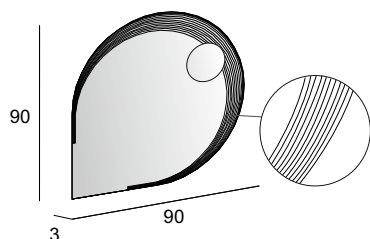

Specchio con schienale rigido, illuminazione led con lavorazione laser e ingranditore.
Mirror with wooden back, LED lighting with laser processing and magnifier.
Spiegel mit Hintergrund Beleuchtung, mit Holz-Unterkonstruktion, Laserbearbeitung und integrierter Kosmetikspiegel.
Miroir avec arrière en bois, éclairage Led avec usinage sablé et grossissant.

45012