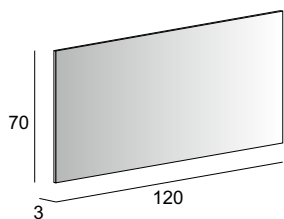

Specchio con schienale rigido e vetro con lavorazione filo lucido.
Mirror with wooden back and glass with polished edge.
Spiegel mit Holz-Unterkonstruktion.
Miroir avec arrière en bois et verre à usinage simple.

54084