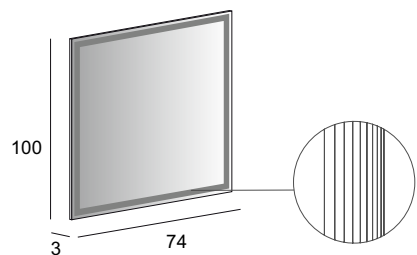

Specchio con schienale rigido e illuminazione led con lavorazione laser.
Mirror with wooden back and LED lighting with laser processing.
Spiegel mit Hintergrund Beleuchtung, mit Holz-Unterkonstruktion und Laserbearbeitung.
Miroir avec arrière en bois, éclairage Led avec usinage laser.

45073